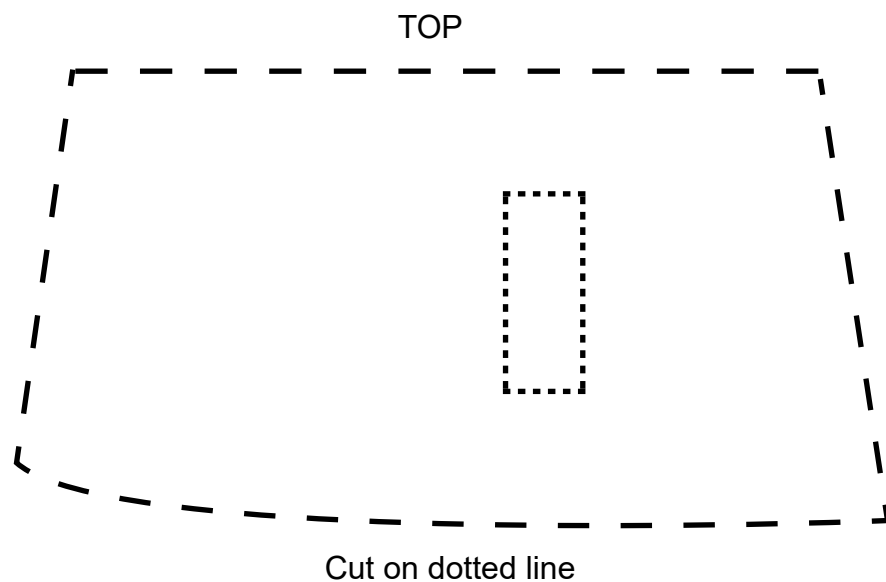

SWITCH TEMPLATE

15-18F5.0-SWTEMP